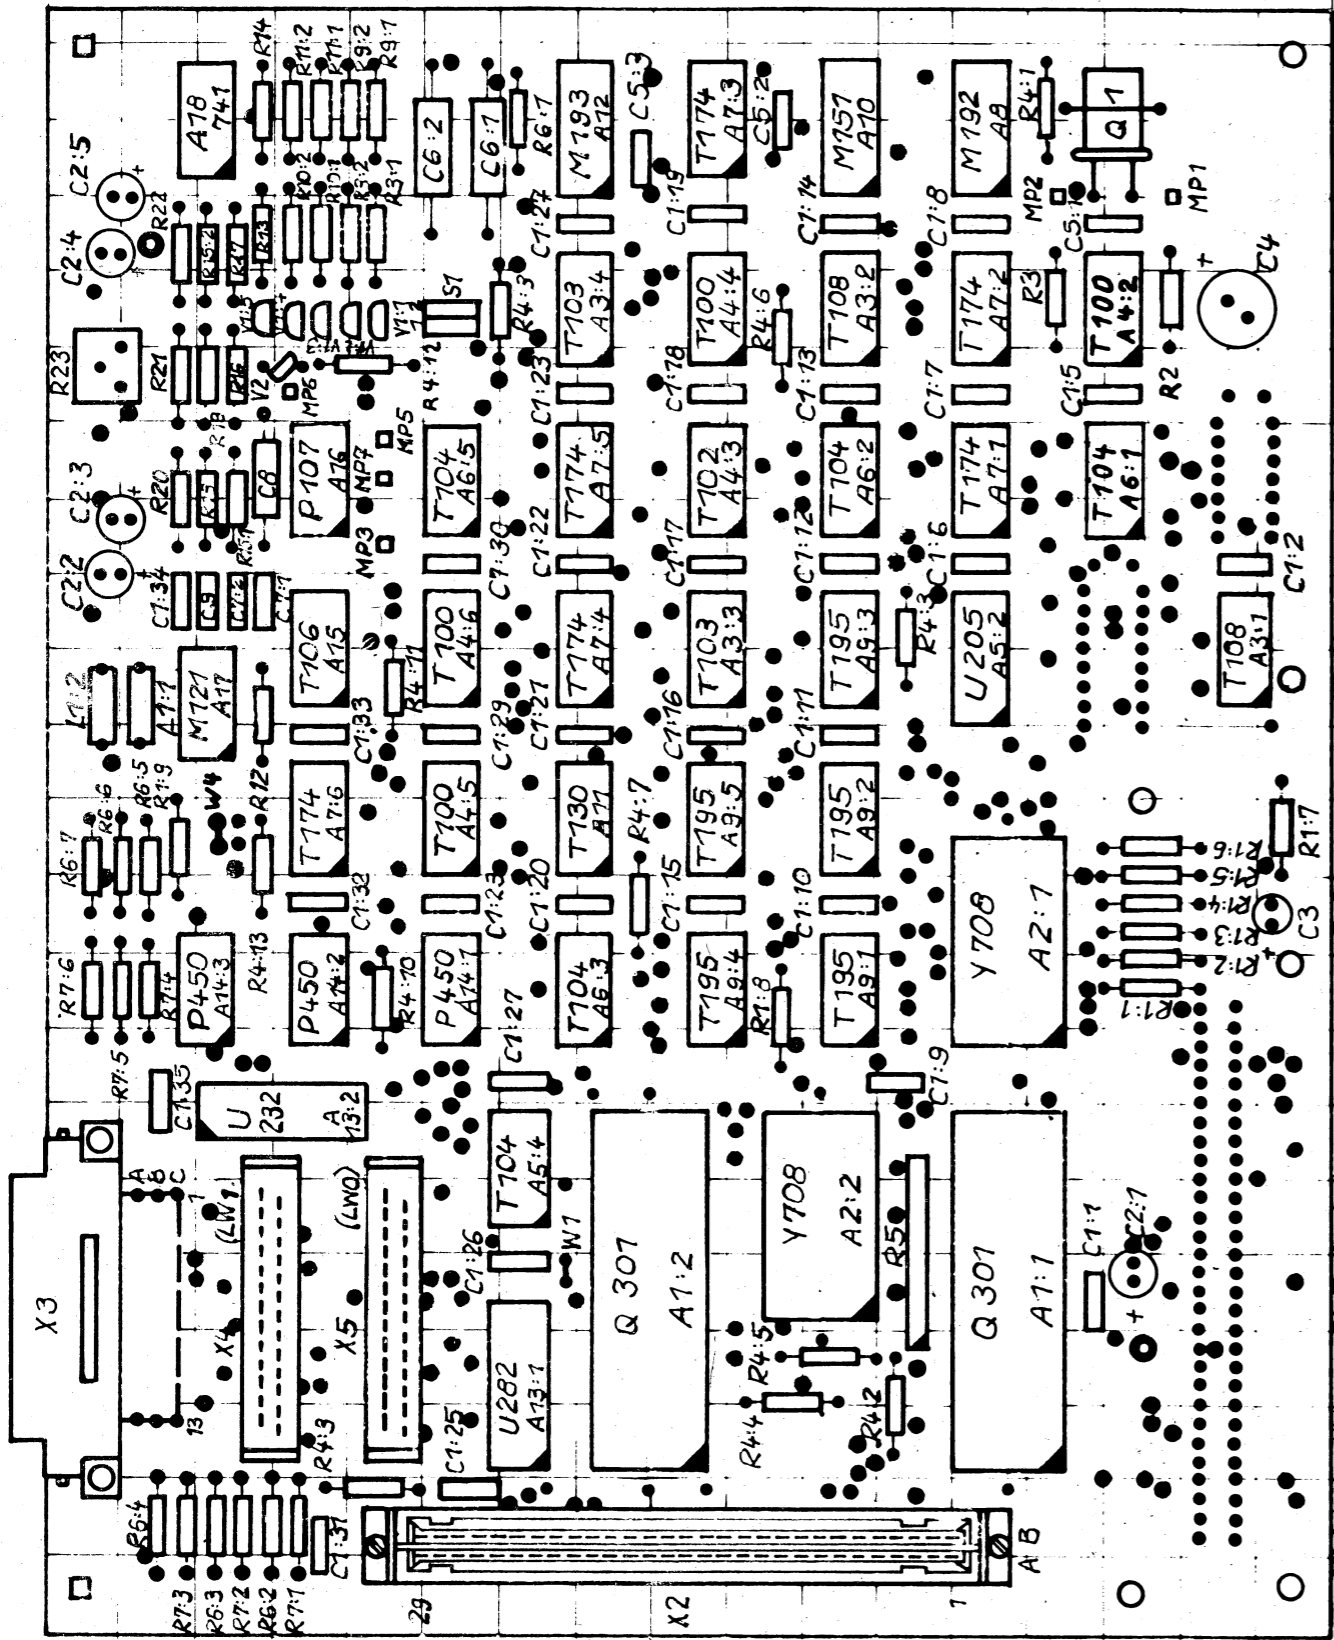

Stromlaufplan, Ansteuerung
 Floppy-Disk
 1.93.300102.3/04
 56-330-0102-1

Belegungsplan Ansteuerung F0

1.93.300102.3/09
63-330-0102-5